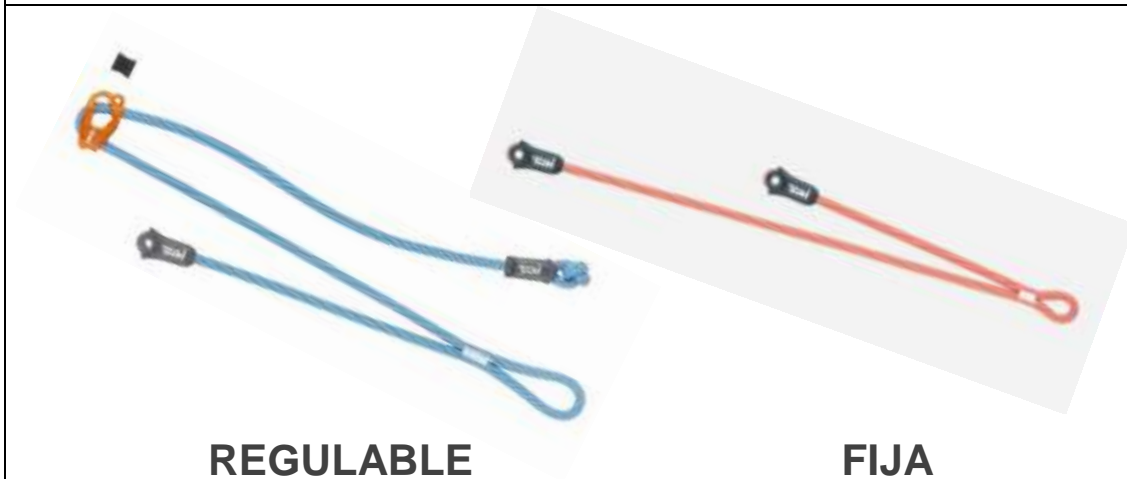

**MATERIAL OBLIGATORIO PARA EL CURSO
DESCENSO DE BARRANCOS, INICIACION**

CASCO ESCALADA EN 12492 (Certificación CE)

ARNES DE BARRANQUISMO

DESCENSOR, tipo 8, Oka, Piraña y mosquetón

BAGA DE ANCLAJE DOBLE CON MOSQUETONES

MOSQUETONES PARA EL DESCENSOR Y BAGAS

La elección de estos dependerá del modelo de descensor o vaga de anclaje que se vaya a utilizar, obligatorios que sean mosquetones con seguro o automáticos, siempre se debe utilizar material homologado.